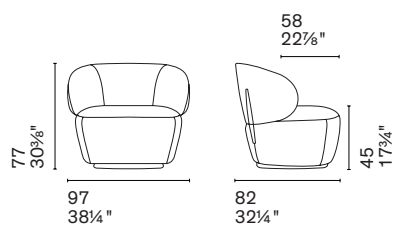

CS3456

Finitura inserto in legno /Wood insert finishes