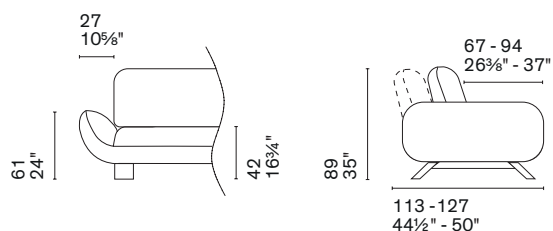

Divano /Sofa  
Tavolino /Coffee table  
Tavolino /Coffee table  
Tappeto /Rug

CS3455 P1GW / Komo SVC  
CS5148-A GM8  
CS5148-B GM7  
CS7192

Favola

Favola

Divano /Sofa

CS3455 P1GW / Komo SVC

CS3455

Scelta piede / Available foot type

H 13 cm / H 5 1/8"

Legno / Wood

P1GW

P15L

H 13 cm / H 5 1/8"

Metallo / Metal

P15

**Nota** Per le combinazioni disponibili consultare il listino prezzi. / **Note** Please check all available combinations in the price list.